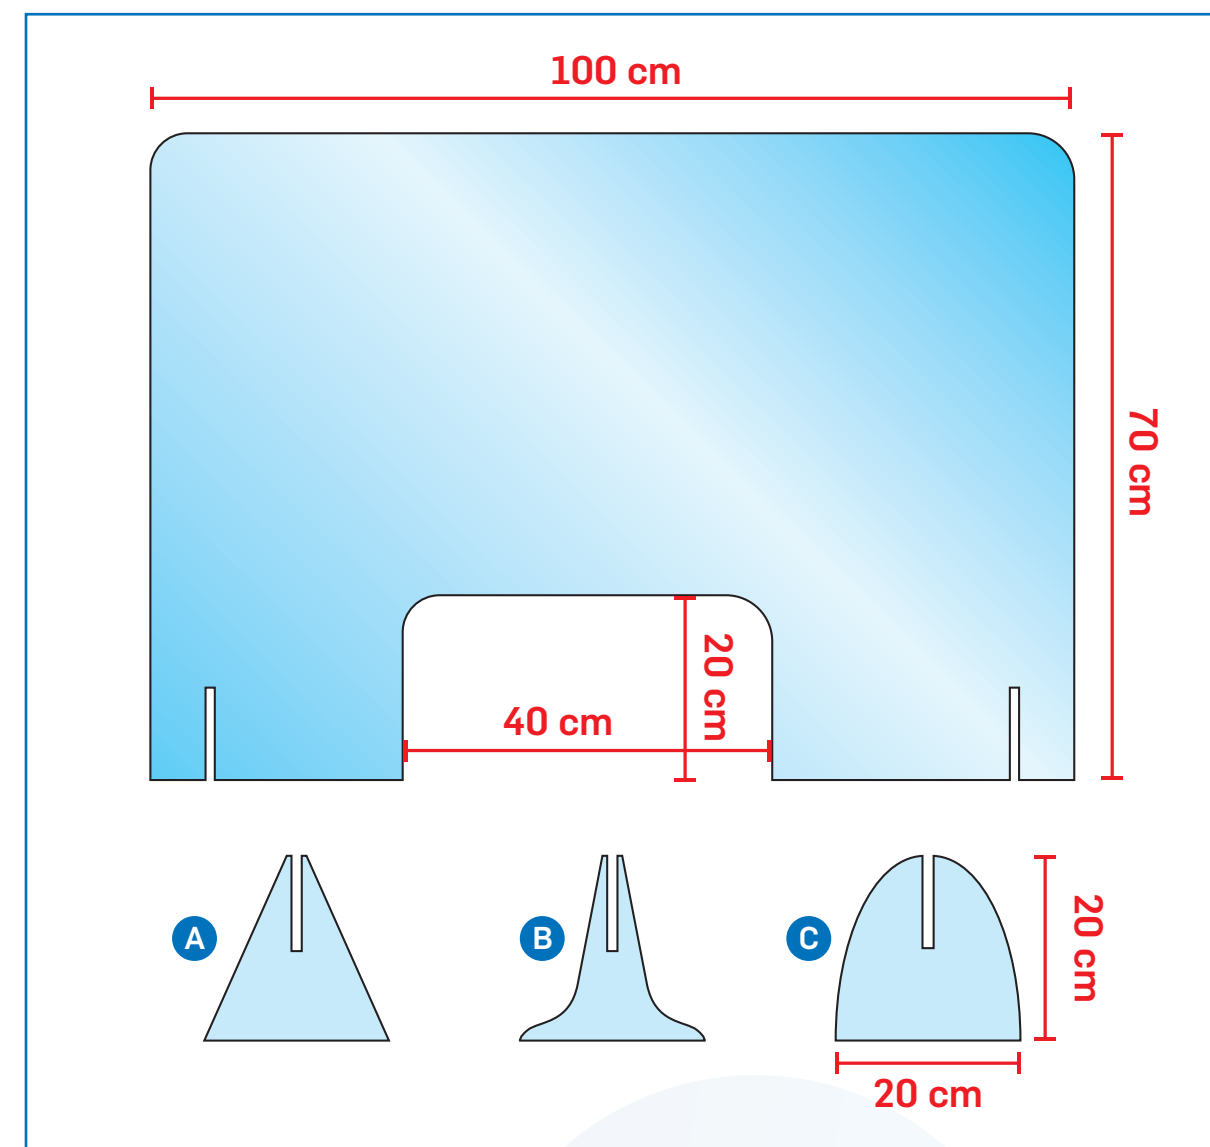

## BARRIERA DA BANCO

Dimensioni standard: 100x70 cm  
 Plexi trasparente spessore 4 o 5 mm  
 con piedini ad incastro dimensioni 20x20 cm.

Tutti i materiali possono essere personalizzati  
 sia graficamente che per dimensioni.